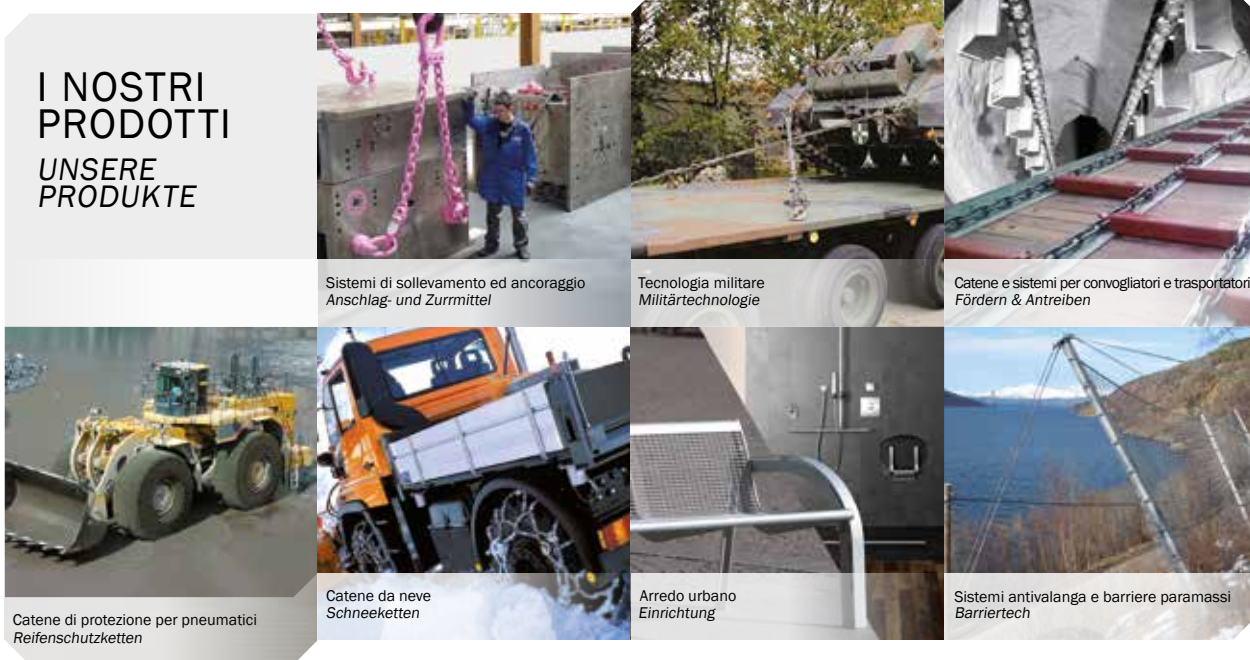

**I NOSTRI
PRODOTTI
UNSERE
PRODUKTE**

Sistemi di sollevamento ed ancoraggio
Anschlag- und Zurrmittel

Tecnologia militare
Militärtechnologie

Catene e sistemi per convogliatori e trasportatori
Fördern & Antreiben

Catene di protezione per pneumatici
Reifenschutzketten

Catene da neve
Schneeketten

Arredo urbano
Einrichtung

Sistemi antivalanga e barriere paramassi
Barriertech

RUD un gruppo dinamico e moderno all'avanguardia mondiale nella produzione di catene

RUD è un gruppo industriale con sede ad Aalen (Germania), nella parte orientale del Baden-Württemberg, a 180 km a nord-ovest di Monaco di Baviera.

Da oltre 140 anni RUD produce e distribuisce i propri prodotti in 120 paesi in tutto il mondo, affermando la propria leadership con oltre 200 milioni di Euro di fatturato e 1600 dipendenti occupati nei propri stabilimenti di produzione e nelle società che si occupano della distribuzione. Nel febbraio del 2015 il gruppo RUD acquisisce WEISSENFELS, lo storico marchio italiano specializzato nella produzione di catene da neve, con l'obiettivo di svilupparne le potenzialità e le peculiarità attraverso la cura, la passione e la tecnologia che hanno reso famoso il marchio RUD in tutto il mondo.

La società controllata Weissenfels Catene Neve S.r.l. cura la distribuzione sul territorio italiano, con uffici ad Udine, centro logistico principale a Rovigo e magazzini periferici su tutto il territorio nazionale.

Ad Ottobre 2020 Weissenfels Catene Neve S.r.l. acquisisce il marchio MAGGI, nonché il trademark TRAK ed i relativi brevetti.

RUD catene da neve dal 1910!

RUD ist ein dynamischer und moderner Weltmarktführer in der Kettenproduktion.

RUD Ketten Rieger & Dietz GmbH u. Co. KG wurde 1875 von Carl Rieger und Friedrich Dietz im schwäbischen Aalen gegründet.

Die heute weltweit agierende RUD Gruppe bietet mit ihren Hauptentwicklungs- und Produktionsstandorten in Aalen zukunftsweisende Problemlösungen mit Ketten-Systemen und Bauteilen für vielfältige Einsatzgebiete. Der RUD Familienkonzern erzielt mit über 1.700 Mitarbeitern in verschiedensten eigenen Produktions- und vor allem Vertriebsstandorten in über 120 Ländern auf allen Kontinenten einen jährlichen Umsatz von über 190 Millionen €. Im Februar 2015 übernahm RUD das Unternehmen WEISSENFELS – eine bekannte italienische Marke – spezialisiert auf die Herstellung von Schneeketten. Ziel ist es, durch jene Sorgfalt, Leidenschaft und Technologie, welche die Marke RUD auf der ganzen Welt bekannt gemacht haben, Potenziale und Eigenschaften weiterzuentwickeln. Im Oktober 2020 übernimmt Weissenfels die Marke MAGGI inklusive der Trademark TRAK und allen Patenten.

RUD – Schneeketten seit 1910!